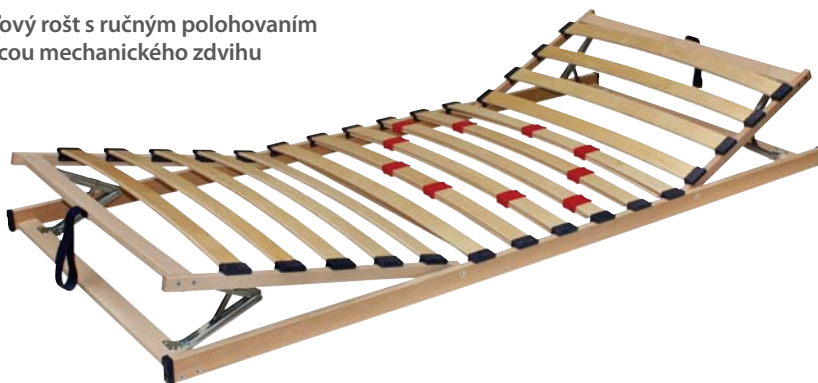

### OMEGA HN

Posteľový rošt s ručným polohovaním pomocou mechanického zdvihu

Cena: 71 €

Rošt je vhodný aj pre penové matrace. Na polohovací rošt sa neodporúčajú pružinové matrace.

Polohovanie v oblasti hlavy prináša pohodlie pri čítaní alebo sledovaní televízie.