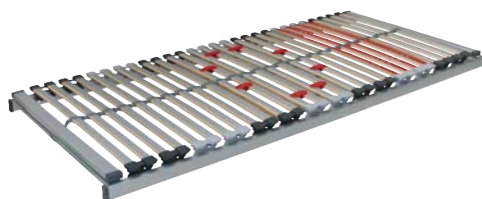

PÁR KILOGRAMOV NAVYŠE?

LUSOFLX MEGA

Posteľový rošt so zvýšenou nosnosťou

Cena: 173 €

- Pohodlný spánok na lôžku s posteľovým roštom, ktorý bez problémov vydrží záťaž do **160 kg**.
- Zosilnená konštrukcia, silnejšie lamely a vyšší počet bedrových výstuh zabezpečia potrebnú stabilitu lôžka.