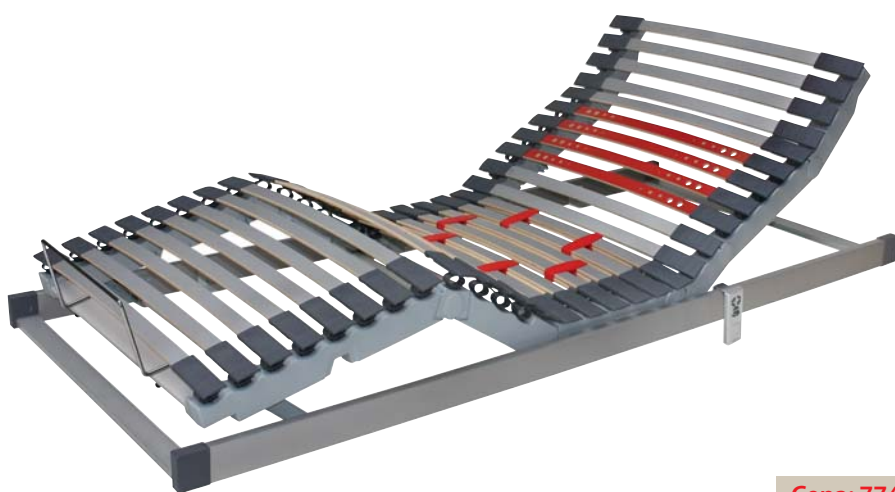

LINEAFLEX METALIC

Cena: 774 €

S diaľkovým bezdrôtovým ovládaním

Cena: 886 €

Rošt je vhodný pre všetky typy penových a latexových matracov.

Ergonomické tvarovanie chrbtovej časti pohodlne podporie bedrovú chrbticu a podporí jej prirodzený klenutý tvar.

Motory pre polohovanie sú umiestnené priamo v bočnici roštu. Vďaka tomu je možné naplno využiť výsuvný úložný priestor.

LINEAFLEX METALIC						
cm	70	80	90	100	120	140
190	✓	✓	✓	✓	✓	✓
200	✓	✓	✓	✓	✓	✓
210	✓	✓	✓	✓	✓	✓
220	X	X	X	X	X	X

■ štandardná cena □ atypický rozmer s príplatkom
Rošt sa vyrába len v uvedených rozmeroch.

Rovnomerne rozložia váhu tela na plochu matracu, takže dochádza k uvoľneniu chrbtice a kĺbov.

Pomocou posuvných objímok si nastavíte potrebnú tuhosť pod bedrami v strednej časti lôžka.

Uloženie puzdier nad bočnicou roštu zaručuje vyššiu nosnosť a dobrú odolnosť proti jednorazovému zaťaženiu.

Zmäkčenie lamiel vítaním v ramennej oblasti zabezpečuje správnu oporu chrbtici aj pri spánku na boku.

Fóliová povrchová úprava uľahčuje údržbu roštu.

TIP

Lineaflex Metalic

Prevedenie roštu s diaľkovým ovládaním ponúka možnosť prepojiť ovládač s ďalším elektrickým zariadením. Jednoduchým stlačením tlačidla na ovládači si tak rozsvietite napríklad lampičku na čítanie vašej obľúbenej knižky.