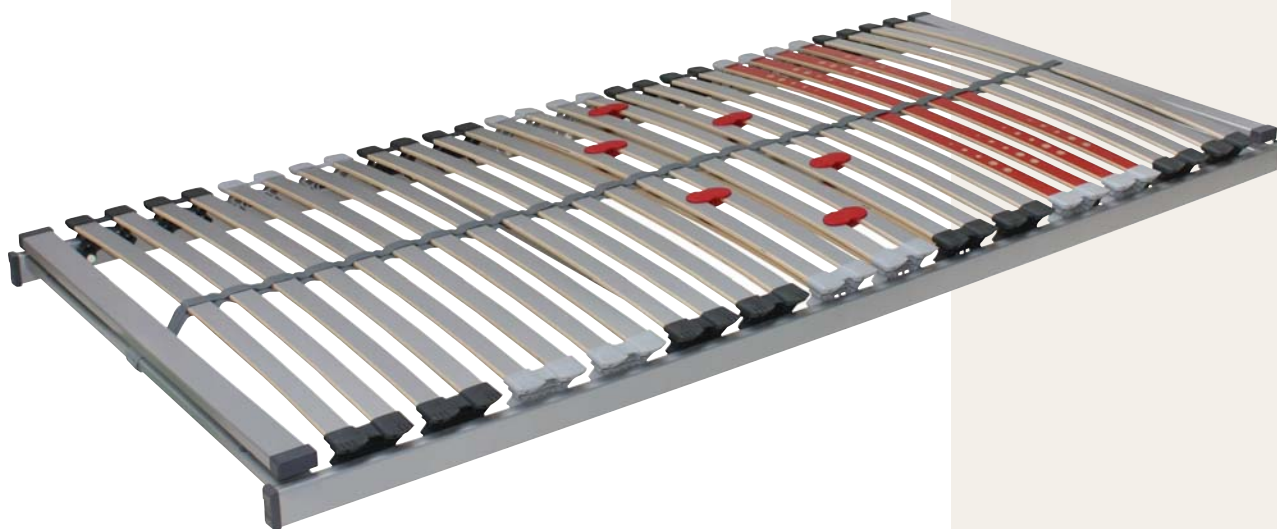

LUSOFLUX – PRISPÔSOBIVÝ A ELEGANTNÝ ROŠŤ

Postelový rošt pevný