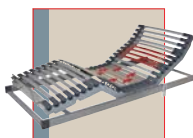

**FLAT** 25  
špeciálny rošt s motormi  
umiestnenými priamo v bočnici

**VERTICAL** 26  
systém s nastaviteľnou výškou  
plochy lôžka

**DOPLNKY** 27  
masážny set, protišmyková podložka,  
držák matrace