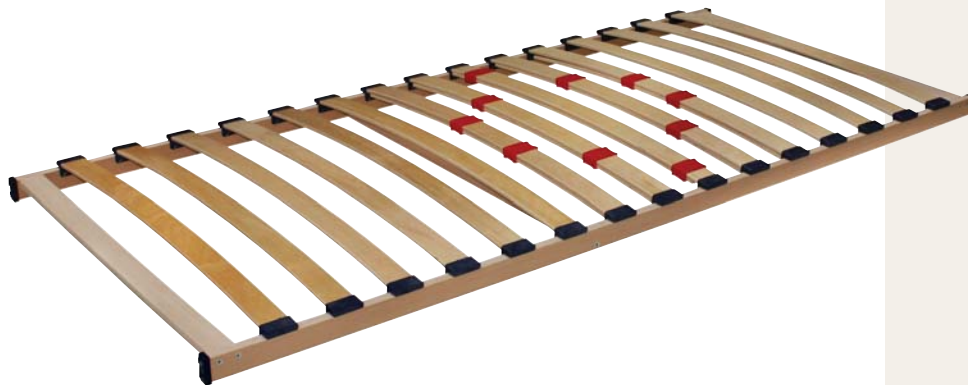

## TIP

Pre najvyššie pohodlie na lôžku odporúčame posteľové rošty s motorovým polohovaním.

Ponuka na stranách 20–26.

## OMEGA – ROŠT SO ŠIROKÝMI LAMELAMI AJ PRE PRUŽINOVÉ MATRACE

Posteľový rošt pevný

Širokými lamelami sa dosiahne rovnomerné rozloženie tlaku tela na celej ploche lôžka.

Cena: 39 €

Rošt je vhodný pre pružinové a penové matrace.

Lamely v pevných puzdrách vytvoria stabilný podklad pre uloženie matrace. Rozloženie do 3 základných anatomických zón.

Pomocou posuvných objímok si nastavíte potrebnú tuhosť pod bedrami v strednej časti lôžka.