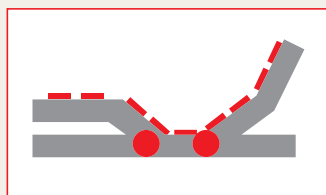

ZÁKLADNÉ MOTOROVÉ ROŠTY

- Polohovanie roštu pomocou **2 motorov** zabezpečí nezávislé zdvihnutie hlavovej a nožnej časti lôžka.
- Posunutiu matracu na plochu lôžka zabraňuje **držadlo**, takže aj pri nastavení roštu do maximálnej polohy zostane matrac na svojom mieste.