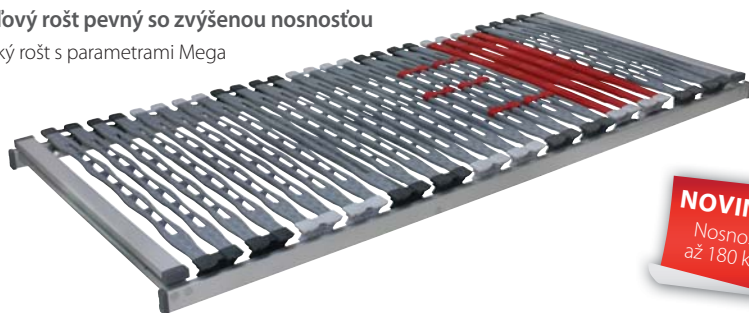

LUSOFLX HN P						
cm	70	80	90	100	120	140
190	✓	✓	✓	✓	✓	✓
200	✓	✓	✓	✓	✓	✓
210	✓	✓	✓	✓	✓	✓
220	✓	✓	✓	✓	✓	✓

štandardná cena  atypický rozmer s príplatkom

## TIP

Hľadáte najvyššie pohodlie a zároveň potrebujete využívať úložný priestor pod lôžkom?

Ponuku motorových roštov vhodných pre posteľe s úložným priestorom nájdete na stranách 21 a 25.

**PLASTOFLEX – VYSOKO ODOLNÝ A PRAKTICKÝ ROŠT PRE ALERGIKOV**

**Posteľový rošt pevný so zvýšenou nosnosťou**

Praktický rošt s parametrami Mega

**NOVINKA**  
Nosnosť až 180 kg!

**Cena: 218 €**

Rovnomerne rozložia váhu tela na plochu matracu, takže dochádza k uvoľneniu chrbtice a kĺbov.

Plocha lôžka je rozdelená puzdami dvojitej tuhosti do 7 anatomických zón, ktoré tak reagujú na odlišnú záťaž jednotlivých častí lôžka.

Prídavná lišta na oboch koncoch lôžka predstavuje optimálnu oporu matracu na celej ploche lôžka. Nedochoádza k deformáciám okrajov matracu, čím sa predlžuje jeho životnosť.