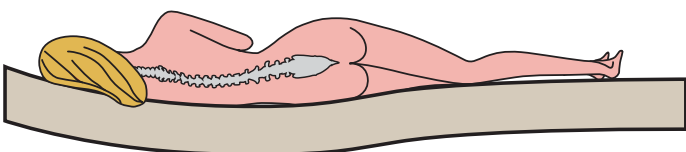

## ZDRAVÝ SPÁNOK

Ak je posteľ príliš tvrdá, telo sa snaží prispôsobiť lôžku a dochádza k neprirodzenému tlaku na kĺby a chrbticu.

Ak je lôžko veľmi mäkké, telo sa v priebehu spánku príliš zaborí do podložky, svaly sú napnuté alebo stlačené a chrbtica je neprirodzene prehnutá, orgány nedokážu správne regenerovať.

Správnym riešením sú pružné posteľové rošty. Sú rozdelené do takzvaných anatomických zón, rešpektujúcich stavbu ľudského tela.

Pružné posteľové rošty poskytnú potrebné spevnenie alebo naopak zmäkčenie v rôznych častiach lôžka. Tým zostane chrbtica vo svojej prirodzenej polohe pri spaní na chrbte aj na boku. Pružná podložka dokáže presne kopírovať tlak ľudského tela na matrac, netlačí na kĺby a nenúti spiaceho často sa otáčať alebo sa prebúdzat s pocitom stuhnutých svalov.