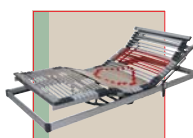

COMFORT 24
špeciálny rošt s posunom
k nočnému stolíku počas polohovania