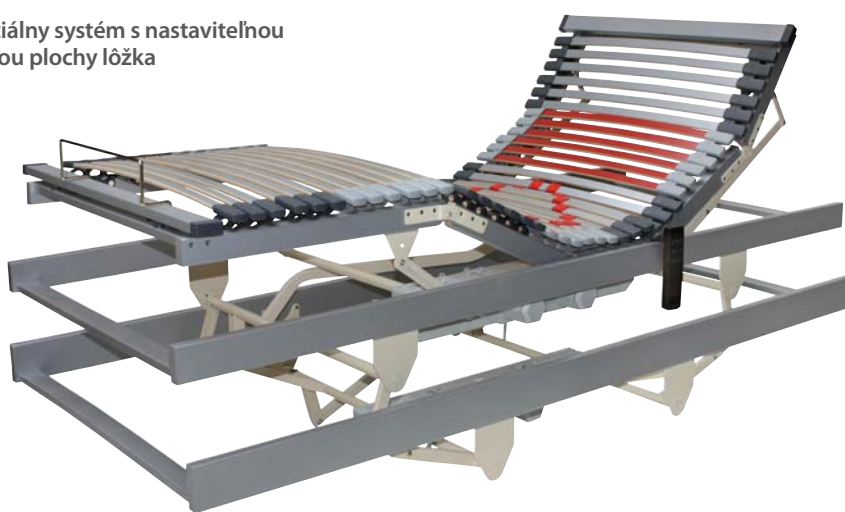

TRIOFLEX MOTOR VERTICAL – NASTAVENIE TVRDOSTI V BEDROVEJ ČASTI REŠPEKTUJE VÝŠKU POSTAVY

Špeciálny systém s nastaviteľnou výškou plochy lôžka

Dialkové bezdrôtové ovládanie na vyžiadanie

Cena: 1 091 €

Rošt je vhodný pre všetky typy penových a latexových matracov.

* Rošt vyžaduje zvýšenú konštrukciu postele.

TRIOFLEX MOTOR VERTICAL*						
cm	70	80	90	100	120	140
190	✓	✓	✓	✓	✓	✗
200	✓	✓	✓	✓	✓	✗
210	✓	✓	✓	✓	✓	✗
220	✓	✓	✓	✓	✓	✗

■ štandardná cena □ atypický rozmer s príplatkom

Pružné púzdra uložené vysoko nad bočnicou roštu a vysoký počet úzkych lamiel zabezpečí veľmi dobré prispôsobenie tlaku na plochu lôžka.

Posuvné objímky sú rozložené na väčšej ploche roštu, takže lepšie rešpektujú potrebné spevnenie pod bedrami podľa telesnej výšky.

Rovnomerne rozložia váhu tela na plochu matracu, takže dochádza k uvoľneniu chrbtice a kĺbov.

Púzdra dvojité tuhosti zabezpečia zónovanie lôžka do 7 anatomických zón pre optimálnu podporu tela.

Prídavná lišta na oboch koncoch lôžka predstavuje optimálnu oporu matracu na celej ploche lôžka. Nedochádza k deformáciám okrajov matracu, čím sa predlžuje jeho životnosť.

Fóliovaná povrchová úprava uľahčuje údržbu roštu.