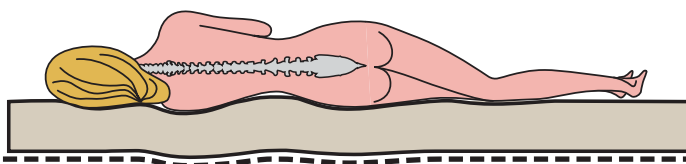

### Spánok je neoddeliteľná súčasť života

- Spíme preto, aby sme načerpali energiu na ďalší deň. Plnohodnotný spánok je dôležitý pre obnovenie fyzických a duševných síl, pre vytváranie pamäťových stôp, ale tiež pre mnohé metabolické procesy.
- Prvou podmienkou pre zdravý a príjemný spánok je kvalitné lôžko, ktoré sa prispôbí anatomickému tvaru tela a pri ležaní podopiera chrbticu vo všetkých polohách v prirodzenom tvare. Kvalita lôžka má podstatný vplyv na uvoľnenie a regeneráciu chrbtice, kĺbov a vnútorných orgánov.

Ak je posteľ príliš tvrdá, telo sa snaží prispôsobiť lôžku a dochádza k neprirodzenému tlaku na kĺby a chrbticu.

Ak je lôžko veľmi mäkké, telo sa v priebehu spánku príliš zaborí do podložky, svaly sú napnuté alebo stlačené a chrbtica je neprirodzene prehnutá, orgány nedokážu správne regenerovať.

Správnym riešením sú pružné posteľové rošty. Sú rozdelené do takzvaných anatomických zón, rešpektujúcich stavbu ľudského tela.

Pružné posteľové rošty poskytnú potrebné spevnenie alebo naopak zmäkčenie v rôznych častiach lôžka. Tým zostane chrbtica vo svojej prirodzenej polohe pri spaní na chrbte aj na boku. Pružná podložka dokáže presne kopírovať tlak ľudského tela na matrac, netlačí na kĺby a nenúti spiaceho často sa otáčať alebo sa prebúdzat s pocitom stuhnutých svalov.