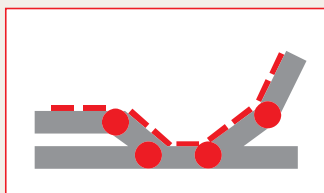

ROŠT, KTORÝ SA DOKONALE PRISPŔOSOBÍ VAŠIM POTREBÁM – NEZÁVISLÉ POLOHOVANIE 4 ČASŤÍ

- Systém **Quattro** poskytuje najvyššie pohodlie
- Má **4 motory** a každý nezávisle na sebe dokáže polohovať časti roštu – hlavovú, bedrovú, stehennú a lýtkovú. Preto je možné nastaviť až **16 pohodlných variantov**, z ktorých si vyberiete v danej chvíli pre vás tú najlepšiu. Samotné lôžko sa tak stane miestom pre oddych po celodennom státi na nohách v práci, pri únave z dlhého sedenia na stoličke alebo za volantom automobilu. Pohodlný odpočinok s možnosťou jednoduchého nastavenia obľúbenej polohy prinesie potrebné **osvieženie a uvoľní svalové napätie**.
- Rošt veľmi dobre uspokojí aj špecifické potreby v prípade rôznych zdravotných ťažkostí, ako sú problémy s chrbticou alebo bedrovými kĺbmi.
- Aj mierna zmena polohy tela napr. pri chorobe alebo pri dlhodobom pobyte na lôžku zabráni stuhnutiu svalstva a bolestiam chrbtice.
- Posunutiu matracu na ploche lôžka zabraňuje **držadlo**, takže pri nastavení roštu do maximálnej polohy zostane matrac na svojom mieste.