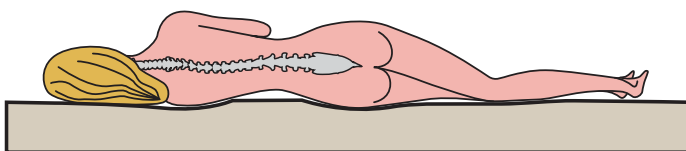

Ak je posteľ príliš tvrdá, telo sa snaží prispôsobiť lôžku a dochádza k neprirodzenému tlaku na kĺby a chrbticu.

Ak je lôžko veľmi mäkké, telo sa v priebehu spánku príliš zaborí do podložky, svaly sú napnuté alebo stlačené a chrbtica je neprirodzene prehnutá, orgány nedokážu správne regenerovať.