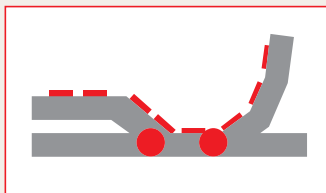

ŠPECIÁLNY SYSTÉM S MOTORMI UMIESTNENÝMI PRIAMO V BOČNICI ROŠTU

- Polohovanie chrbtovej časti s **ergonomickým tvarovaním** v oblasti bedier podporie pri sedení na lôžku chrbticu tak, aby si zachovala svoj prirodzený mierne klenutý tvar.
- Rošt svojou výškou predstavuje ideálne riešenie v situácii, pokiaľ potrebujete využiť výsuvný úložný priestor pod posteľou. **Motory sú umiestnené priamo v bočnici roštu**, tak že je možné tento priestor v prípade potreby bez zvyšku využiť.
- Rošt je vybavený špeciálnou **bezpečnostnou poistkou**, ktorá i pre jemnom kontakte s prekážkou zastaví polohovanie a automaticky uvedie rošt do spätného chodu.
- Rošt má **2 motory**, ktoré umožňujú nezávislé polohovanie hlavovej a nožnej časti.
- Posunutiu matracu na ploche lôžka zabraňuje **držadlo**, takže aj pri nastavení roštu do maximálnej polohy zostane matrac na svojom mieste.