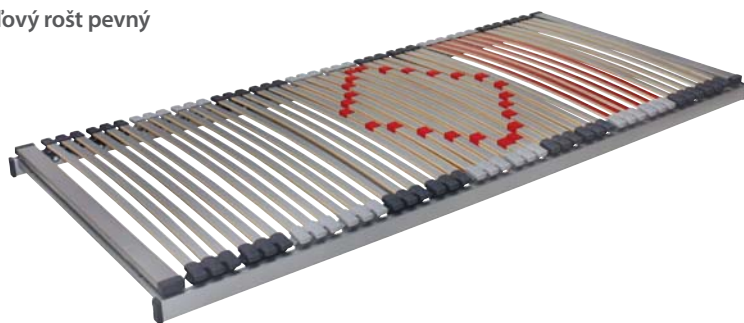

TRIOFLEX – NASTAVENIE V BEDROVEJ ČASTI REŠPEKTUJE VÝŠKU POSTAVY

Posteľový rošt pevný

Cena: 163 €

Pružné puzdrá uložené vysoko nad bočnicou roštu a vysoký počet úzkych lamiel zaisťujú veľmi dobré prispôsobenie tlaku tela na plochu lôžka.

Posuvné objímky sú rozložené na väčšej ploche roštu, takže lepšie rešpektujú potrebné spevnenie pod bedrami podľa telesnej výšky.

Rovnomerne rozložia váhu tela na plochu matracu, takže dochádza k uvoľneniu chrbtice a kĺbov.

Puzdrá dvojitej tuhosti zabezpečia rozdelenie lôžka na 7 anatomických zón pre optimálnu podporu tela.

Fóliovaná povrchová úprava uľahčuje údržbu roštu.

Rošt je vhodný pre všetky typy penových a latexových matracov.

		TRIOFLEX					
cm		70	80	90	100	120	140
190	✓	✓	✓	✓	✓	✓	✓
200	✓	✓	✓	✓	✓	✓	✓
210	✓	✓	✓	✓	✓	✓	✓
220	✓	✓	✓	✓	✓	✓	✓

■ štandardná cena □ atypický rozmer s príplatkom