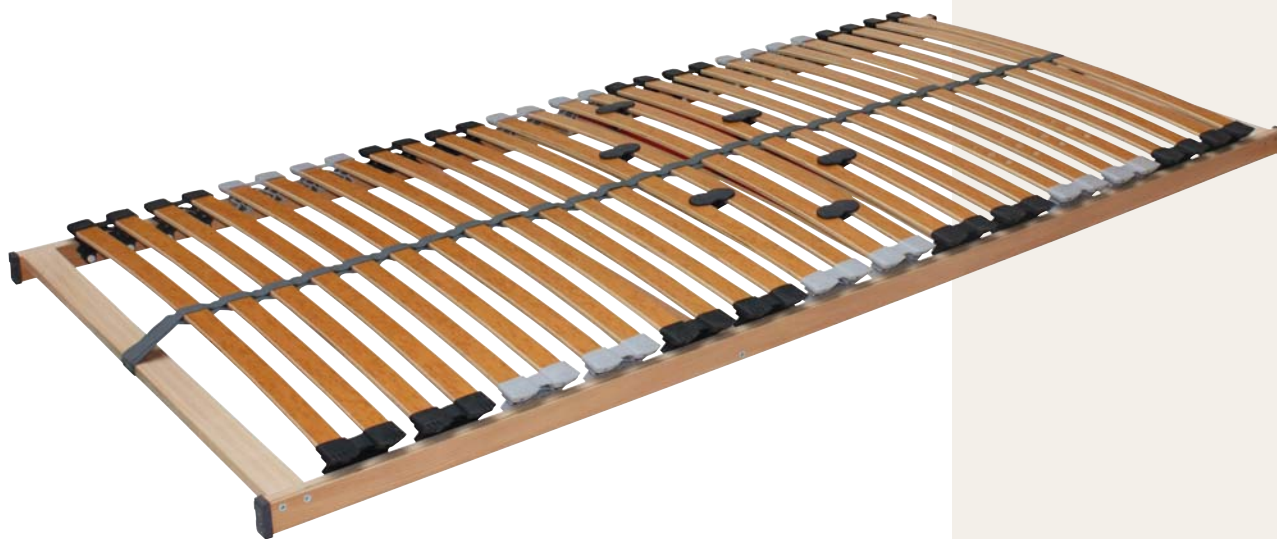

### Jednoduché polohovanie

Úchyt z textilného popruhu svojou dĺžkou umožňuje ľahkú manipuláciu pri polohovaní roštu, aj keď máte lôžko s vysokým matracom.

**PORTOFLEX – POHODLNÝ A ODOLNÝ ROŠŤ**

Posteľový rošt pevný