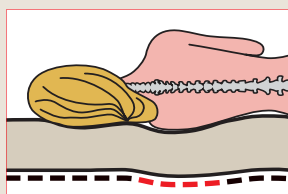

☐ štandardná cena ☐ atypický rozmer s príplatkom

Rovnomerne rozložia váhu tela na plochu matracu, takže dochádza k uvoľneniu chrbtice a kĺbov.

Pomocou posuvných objímok si nastavíte potrebnú tuhosť pod bedrami v strednej časti lôžka.

Stredový popruh zlepšuje stabilitu a nosnosť, podporuje pocit kompaktnosti roštu s matracom.

Zmäkčenie lamiel vitaním v ramennej oblasti zabezpečuje správnu oporu chrbtice aj pri spánku na boku.

Prídavná lišta na oboch koncoch lôžka predstavuje optimálnu oporu matracu na celej ploche lôžka. Nedochádza k deformáciám okrajov matracu, čím sa predlžuje jeho životnosť.

TIP

**Ak často spíte v polohe naboku, vyberte si rošty s ramennou kolískou.**

Lamely v oblasti ramien majú pod pružným puzdrom špeciálne zmäkčenie pre prispôbenie tlaku tela na matrac. Chrbtica tak ostane vo svojom prirodzenom anatomickom tvare.