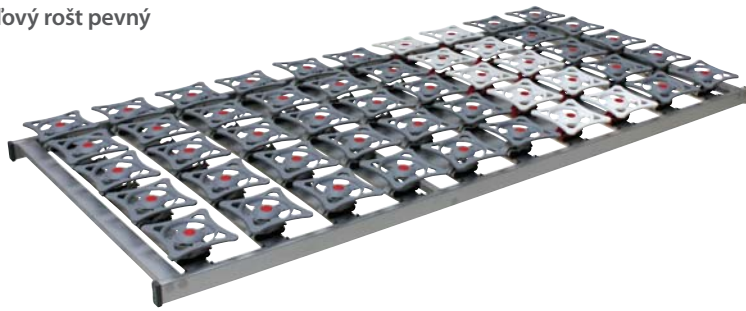

TOROFLEX – PODPORA KAŽDÉHO CENTIMETRA MATRACE

Postelový rošt pevný

Plocha roštu podopiera matrac pomocou pružných tanierov, ktoré reagujú na záťaž tisícami podporných bodov. Rošt sa tak dokonale prispôbi zátiaži v strednej časti i na úplnom okraji lôžka.

Výkyvné taniere presne kopírujú krivku tela v ktorejkoľvek časti lôžka. Individuálne je možné upraviť tuhosť roštu v ramenej oblasti.

Cena: 258 €

Rovnomerne rozložia váhu tela na plochu matracu, takže dochádza k uvoľneniu chrbtice a kĺbov.

Veľmi dobré prevzdušnenie matracy vďaka profilovaným tanierom zvyšuje hygienu lôžka.

Fóliovaná povrchová úprava bočníc uľahčuje údržbu roštu.

Rošt je vhodný pre všetky typy penových a latexových matracy.

TOROFLEX						
cm	70	80	90	100	120	140
190	✓	✓	✓	✓	✓	✓
200	✓	✓	✓	✓	✓	✓
210	✓	✓	✓	✓	✓	✓
220	✓	✓	✓	✓	✓	✓

■ štandardná cena □ atypický rozmer s príplatkom