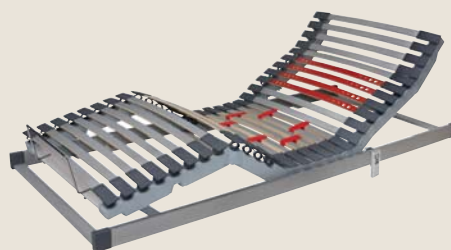

## PRAKTICKÁ ÚDRŽBA

- Vnútrotný priestor lôžka je ideálnym priestorom pre usadzovanie prachu. Vyberte si rošt, ktorý má lamely alebo celú konštrukciu na povrchu pokrytú fóliou, a preto sa jednoducho udržiava.
- Toto riešenie obmedzuje zachytávanie prachu pod matracom, ktorý spôsobuje dýchacie problémy alebo alergie.

## OMEGA – ROŠT SO ŠIROKÝMI LAMELAMI AJ PRE PRUŽINOVÉ MATRACE

Posteľový rošt pevný

Širokými lamelami sa dosiahne rovnomerné rozloženie tlaku tela na celej ploche lôžka.

Cena: 39 €

Rošt je vhodný pre pružinové a penové matrace.