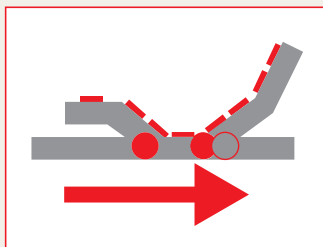

IDEÁLNY SYSTÉM PRE DLHŠIE ČÍTANIE A POZERANIE TELEVÍZIE – ROŠT S POSUNOM K NOČNÉMU STOLÍKU

- Ak si vyberáte posteľový rošt s polohovaním pomocou motoru kvôli tomu, že trávite skutočne veľa času v posteli čítaním, pozeraním obľúbených filmov v televízii alebo veľmi radi raňajkujete v posteli, vyberte si rošt s označením **Extra**.
- Toto prevedenie poskytuje komfortnejší spôsob zdvihu tým, že sa v priebehu polohovania chrbtovej časti plynulo **odsunie celá plocha roštu s matracom smerom dozadu k čelu lôžka**. Vďaka tomu budete mať pri sedení na posteli **pohodne na dosah** knihu alebo ovládač na nočnom stolíku.
- **Systém Extra má 2 motory**, ktoré umožňujú nezávislé polohovanie hlavovej a nožnej časti.
- Posunutiu matraca na ploche lôžka zabraňuje **držadlo**, takže aj pri nastavení roštu do maximálnej polohy zostane matrac na svojom mieste.