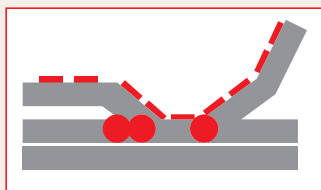

ŠPECIÁLNY SYSTÉM S NASTAVITEĽNOU VÝŠKOU PLOCHY LÔŽKA

- Postelový rošt s motorovým polohovaním s **možnosťou vertikálneho zdvihnutia** je vítaným pomocníkom v prípade horšieho zdravotného stavu. Je vhodný najmä pri:
  - dlhodobom ochorení, rekonvalescencii po úrazoch
  - pre ľahšie vstávanie z postele, zdvihnutie plochy lôžka a polohovanie tiež uľahčuje starostlivosť o osoby trvale upútané na lôžko.
- Plochu lôžka je možné jednoducho pomocou ovládača **zdvihnúť nahor až o 30 cm**.
- Rošt je vybavený **bezpečnostným zámkom**, ktorý zabraňuje nechcenému zdvihnutiu lôžka.
- Systém Vertical ma **2 motory** pre nezávislé polohovanie hlavovej a nožnej časti. Samostatným motorom je zabezpečená možnosť vertikálneho zdvihnutia.
- Posunutiu matracu na ploche lôžka zabraňuje **držadlo**, takže aj pri nastavení roštu do maximálnej polohy zostane matrac na svojom mieste.